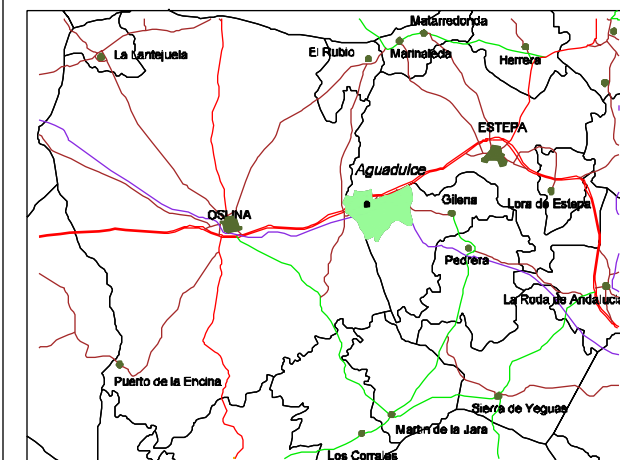

Agudulce. Su situación en la region.

Agudulce. Su situación en la comarca.

	<b>PLAN GENERAL DE ORDENACION URBANISTICA DE</b> <b>AGUADULCE (SEVILLA)</b>		M.M. PLANO <b>1-1</b> HOJA NUM.
	FORMACION AYUNTAMIENTO DE AGUADULCE (SEVILLA)	REDACCION SERVICIO DE URBANISMO DIPUTACION DE SEVILLA	
<b>AGUADULCE. EL TERMINO MUNICIPAL.</b> <b>Su contexto regional y comarcal.</b>			
DIRECCION FACULTATIVA		INFORMACION URBANISTICA	
FERNAN VALLEJO GRIEGO Ictrico sup redactor de planeamiento		MIGUEL ANGEL PEREZ GARCIA geografo	
FECHA Noviembre 1998			