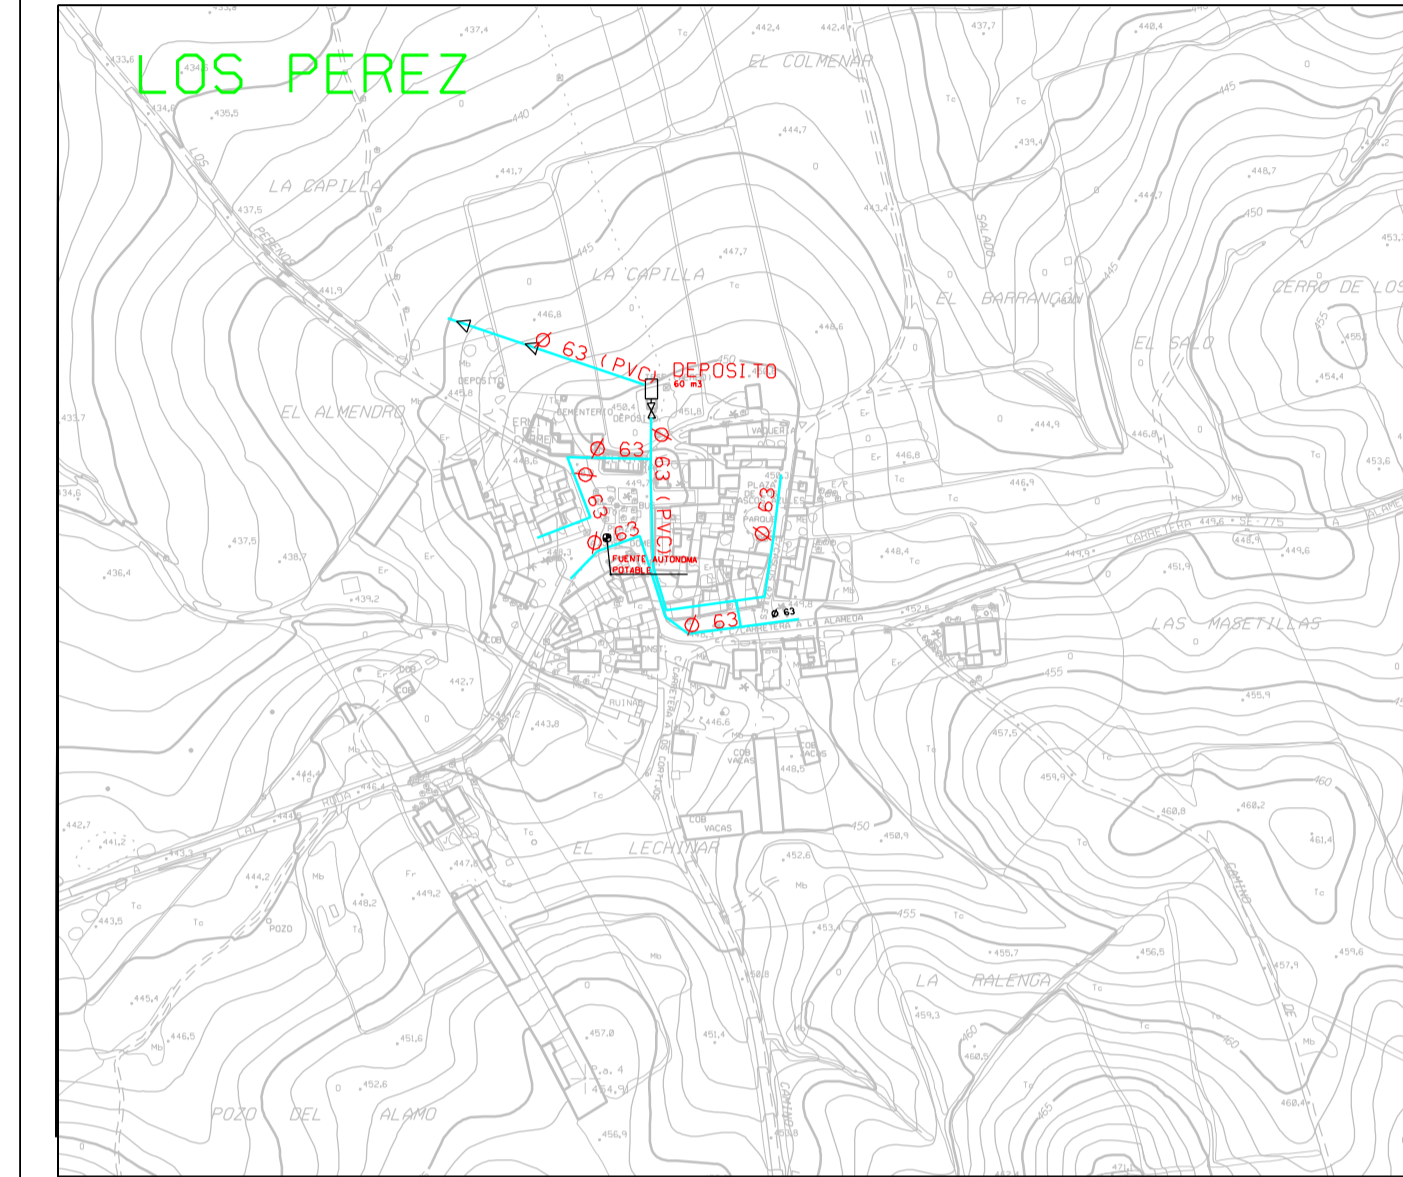

LOS PERENOS

LOS PEREZ

-  LLAVE DE PASO
-  BOCA DE RIEGO
-  DIAMETRO (M.M.)
-  CONDUCCION MAYOR DE 100
-  CONDUCCION MENOR DE 100