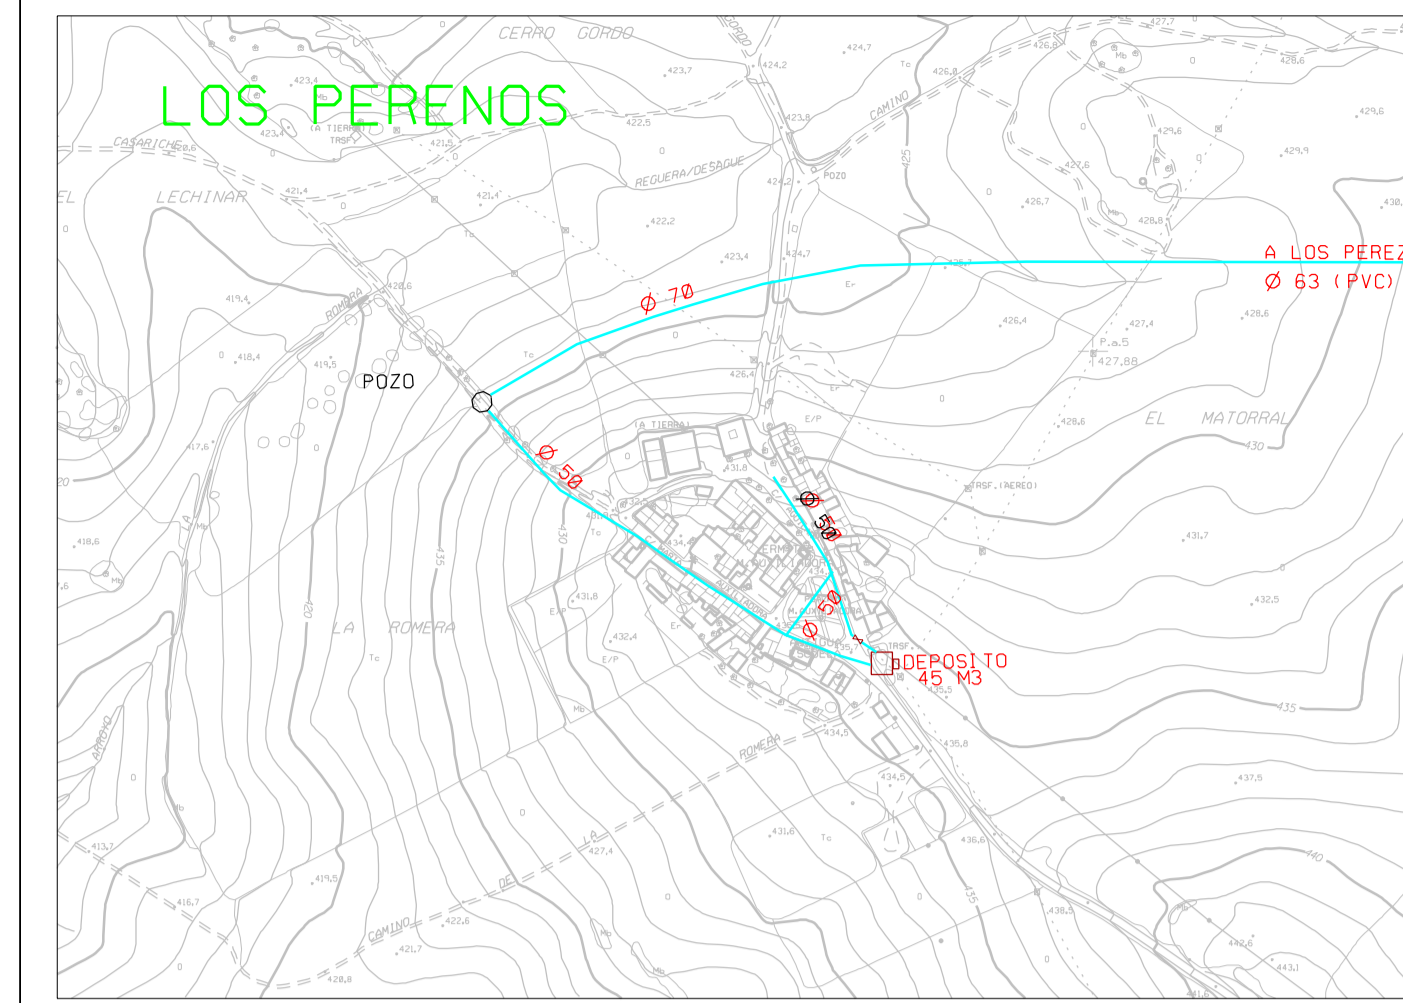

LOS PERENOS

LOS PEREZ

-  LLAVE DE PASO
-  BOCA DE RIEGO
-  DIAMETRO (M.M.)
-  CONDUCCION MAYOR DE 100
-  CONDUCCION MENOR DE 100